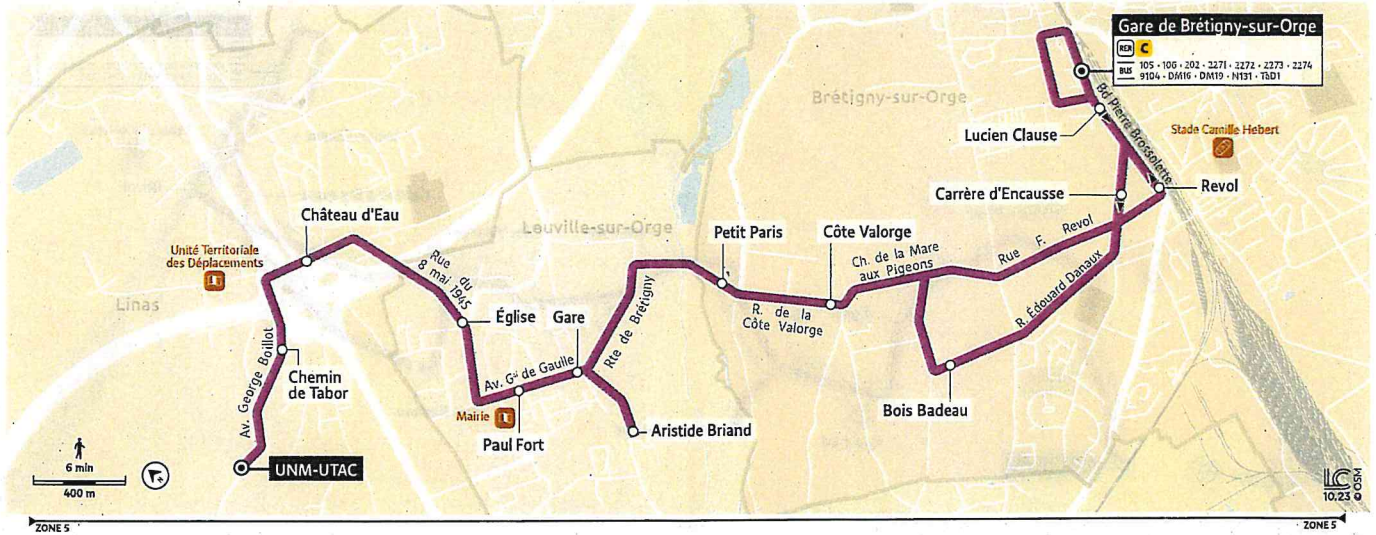

DM13

LINAS UNM-UTAC → BRÉTIGNY-SUR-ORGE Gare de Brétigny Brossolette

Horaires valables du 8 janvier au 7 juillet 2024

		Du lundi au vendredi												
LINAS	UNM-UTAC	6:20	6:33	6:45	7:03	7:33	8:03	8:23	8:33	9:03	9:33	10:03	16:05	16:35
	Chemin de Tabor	6:22	6:35	6:47	7:05	7:35	8:05	8:25	8:35	9:05	9:35	10:05	16:07	16:37
	Château d'Eau	6:23	6:36	6:48	7:06	7:36	8:06	8:26	8:36	9:06	9:36	10:06	16:08	16:38
LEUVILLE-SUR-ORGE	Eglise	6:26	6:39	6:51	7:09	7:39	8:09	8:29	8:39	9:09	9:39	10:08	16:11	16:41
	Paul Fort	6:27	6:40	6:52	7:10	7:40	8:10	8:30	8:40	9:10	9:40	10:09	16:12	16:42
	Gare	6:28	6:41	6:53	7:11	7:41	8:11	8:31	8:41	9:11	9:41	10:10	16:13	16:43
	Aristide Briand	6:29	6:42	6:54	7:12	7:42	8:12	8:32	8:42	9:12	9:42	10:11	.....	.....
BRÉTIGNY-SUR-ORGE	Petit Paris	6:33	6:46	6:58	7:16	7:46	8:16	8:36	8:46	9:16	9:46	10:14	16:18	16:48
	Coté Valorge	6:34	6:47	6:59	7:17	7:47	8:17	8:37	8:47	9:17	9:47	10:15	16:19	16:49
	Bois Badeau	6:37	6:50	7:02	7:20	7:50	8:20	8:40	8:50	9:20	9:50	10:17	.....	.....
	Revol	6:41	6:54	7:06	7:24	7:54	8:24	8:44	8:54	9:24	9:54	10:21	16:26	16:56
	Gare de Brétigny Brossolette	6:43	6:56	7:08	7:26	7:56	8:26	8:46	8:56	9:26	9:56	10:22	16:28	16:58
LINAS	UNM-UTAC	17:05	17:35	18:05	18:35	19:05	19:35	20:05	20:35	21:05				
	Chemin de Tabor	17:07	17:37	18:07	18:37	19:07	19:37	20:07	20:37	21:07				
	Château d'Eau	17:08	17:38	18:08	18:38	19:08	19:38	20:08	20:38	21:08				
LEUVILLE-SUR-ORGE	Eglise	17:11	17:41	18:11	18:41	19:11	19:41	20:11	20:41	21:11				
	Paul Fort	17:12	17:42	18:12	18:42	19:12	19:42	20:12	20:42	21:11				
	Gare	17:13	17:43	18:13	18:43	19:13	19:43	20:13	20:43	21:12				
	Aristide Briand	.....	.....	.....	.....	.....	.....	.....	.....	.....				
BRÉTIGNY-SUR-ORGE	Petit Paris	17:18	17:48	18:18	18:48	19:18	19:48	20:18	20:48	21:16				
	Coté Valorge	17:19	17:49	18:19	18:49	19:19	19:49	20:19	20:49	21:17				
	Bois Badeau	.....	.....	.....	.....	.....	.....	.....	.....	.....				
	Revol	17:26	17:56	18:26	18:56	19:26	19:56	20:26	20:56	21:23				
	Gare de Brétigny Brossolette	17:28	17:58	18:28	18:58	19:28	19:58	20:28	20:58	21:24				

Aucun service samedi, dimanche et jours fériés

Les horaires sont calculés dans des conditions normales de circulation et sont sujets à des aléas.

TRANSEV COEUR ESSONNE
1 av. de la Résistance - ZI de la Croix Blanche
91700 Sainte-Geneviève-des-Bois
iledefrance-mobilites.fr

@CoeurEs_IDFM
L'information en direct :
01 69 46 69 00
services gratuits - sans appel
Du lundi au samedi de 9h30 à 20h

Téléchargez gratuitement les applications :