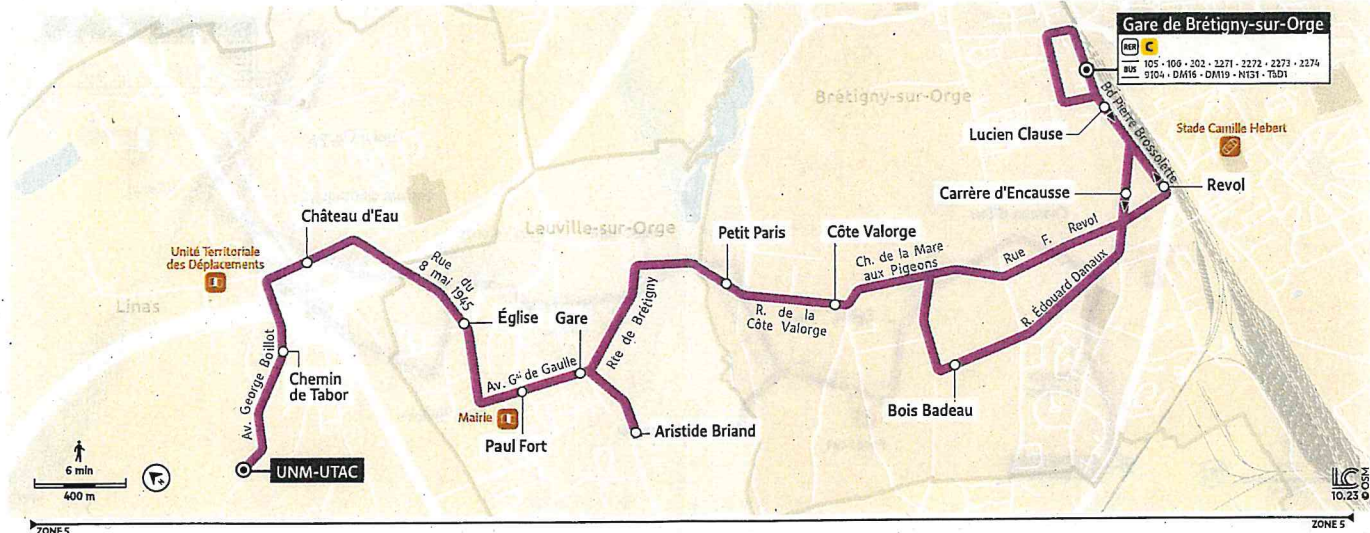

DM13

BRÉTIGNY-SUR-ORGE Gare de Brétigny Brossolette → LINAS UNM-UTAC

Horaires valables du 8 janvier au 7 juillet 2024

		Du lundi au vendredi										
BRÉTIGNY-SUR-ORGE	Gare de Brétigny Brossolette	6:02	7:02	7:32	8:02	8:32	9:02	9:32	10:00	16:03	16:33	17:03
	Lucien Clause	6:05	7:05	7:35	8:05	8:35	9:05	9:35	10:03	16:06	16:36	17:06
	Carrère d'Encausse	6:07	7:07	7:37	8:07	8:37	9:07	9:37	10:05	16:08	16:38	17:08
	Bois Badeau	.....	.....	.....	.....	.....	.....	.....	.....	16:12	16:42	17:12
	Côté Valorge	6:14	7:14	7:44	8:14	8:44	9:14	9:44	10:11	16:15	16:45	17:15
	Petit Paris	6:15	7:15	7:45	8:15	8:45	9:15	9:45	10:12	16:16	16:46	17:16
LEUVILLE-SUR-ORGE	Aristide Briand	.....	.....	.....	.....	.....	.....	.....	.....	16:20	16:50	17:20
	Gare	6:20	7:20	7:50	8:20	8:50	9:20	9:50	10:16	16:21	16:51	17:21
	Paul Fort	6:21	7:21	7:51	8:21	8:51	9:21	9:51	10:17	16:22	16:52	17:22
	Eglise	6:22	7:22	7:52	8:22	8:52	9:22	9:52	10:18	16:23	16:53	17:23
LINAS	Château d'Eau	6:25	7:25	7:55	8:25	8:55	9:25	9:55	10:20	16:26	16:56	17:26
	Chemin de Tabor	6:26	7:26	7:56	8:26	8:56	9:26	9:56	10:21	16:27	16:57	17:27
	UNM-UTAC	6:28	7:28	7:58	8:28	8:58	9:28	9:58	10:23	16:29	16:59	17:29
BRÉTIGNY-SUR-ORGE	Gare de Brétigny Brossolette	17:33	18:03	18:33	19:03	19:33	20:03	20:33	21:03			
	Lucien Clause	17:36	18:06	18:36	19:06	19:36	20:06	20:36	21:06			
	Carrère d'Encausse	17:38	18:08	18:38	19:08	19:38	20:08	20:38	21:07			
	Bois Badeau	17:42	18:12	18:42	19:12	19:42	20:12	20:42	21:11			
	Côté Valorge	17:45	18:15	18:45	19:15	19:45	20:15	20:45	21:13			
	Petit Paris	17:46	18:16	18:46	19:16	19:46	20:16	20:46	21:14			
LEUVILLE-SUR-ORGE	Aristide Briand	17:50	18:20	18:50	19:20	19:50	20:20	20:50	21:17			
	Gare	17:51	18:21	18:51	19:21	19:51	20:21	20:51	21:18			
	Paul Fort	17:52	18:22	18:52	19:22	19:52	20:22	20:52	21:19			
	Eglise	17:53	18:23	18:53	19:23	19:53	20:23	20:53	21:20			
LINAS	Château d'Eau	17:56	18:26	18:56	19:26	19:56	20:26	20:56	21:22			
	Chemin de Tabor	17:57	18:27	18:57	19:27	19:57	20:27	20:57	21:23			
	UNM-UTAC	17:59	18:29	18:59	19:29	19:59	20:29	20:59	21:25			

Aucun service samedi, dimanche et jours fériés

Les horaires sont calculés dans des conditions normales de circulation et sont sujets à des aléas.

TRANSEV COEUR ESSONNE
1 av. de la Résistance - ZI de la Croix Blanche
91700 Sainte-Geneviève-des-Bois
iledefrance-mobilites.fr

@CoeurEs_IDFM
Information en direct :
01 69 46 69 00
service gratuit - prix appel
Du lundi au samedi de 6h30 à 20h

Téléchargez gratuitement les applications :

île de France
mobilités